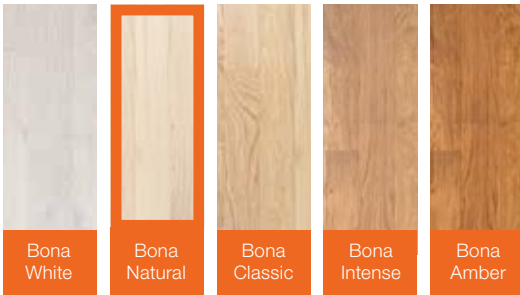

POHJALAKAN SÄVY: