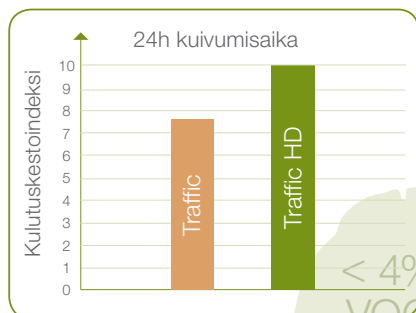

Ylittämätön kulutuksen kesto

Traffic HD on ainutlaatuinen 2-komponenttilakka, jossa yhdistyvät kaunis lopputulos ja ennen näkemätön kovuus. Lakka on kellastumaton ja erittäin naarmun-, kulutuksen- ja kemikaalinkestävä.

Nopeammin valmista

Traffic HD saavuttaa lopullisen kovuutensa huomattavasti nopeammin. Loppukäyttäjää voi riskittä ottaa tilan käyttöön aiempaa nopeammin, säästäten aikaa ja rahaa.

Erittäin matalat päästöt

Traffic HD sisältää alle 4% haihtuvia orgaanisia aineita ja on lähes hajuton. Bonan tavoite on toimia paremman ja turvallisemman sisäilman sekä urakoitsijan terveyden puolesta.

Eri luokituksista puhuttaessa tämä tarkoittaa esimerkiksi amerikkalaista GREENGUARD Children&Schools –sertifikaattia sekä saksalaista DIBt –tunnusta.

2-K

Ennennäkemätöntä kulutuskestoa