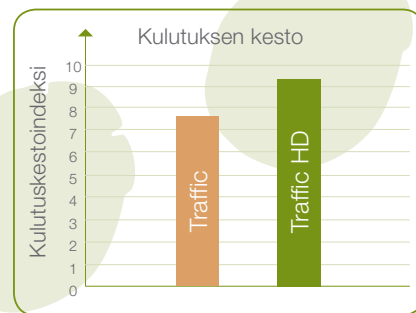

Ylittämätön kulutuksen kesto

Traffic HD on ainutlaatuinen 2-komponenttilakka, jossa yhdistyvät kaunis lopputulos ja ennen näkemätön kovuus. Lakka on kellastumaton ja erittäin naarmun-, kulutuksen- ja kemikaalinkestävä.

Nopeammin valmista

Traffic HD saavuttaa lopullisen kovuutensa huomattavasti nopeammin. Loppukäyttäjää voi riskittä ottaa tilan käyttöön aiempaa nopeammin, säästäten aikaa ja rahaa.

Erittäin matalat päästöt

Traffic HD sisältää alle 4% haihtuvia orgaanisia aineita ja on lähes hajuton. Bonan tavoite on toimia paremman ja turvallisemman sisäilman sekä urakoitsijan terveyden puolesta.

Eri luokituksista puhuttaessa tämä tarkoittaa esimerkiksi amerikkalaista GREENGUARD Children&Schools –sertifikaattia sekä saksalaista DIBt –tunnusta.

2-K

Ennennäkemätöntä kulutuskestoa