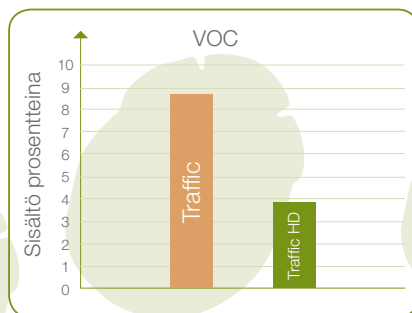

Ylittämätön kulutuksen kesto

Traffic HD on ainutlaatuinen 2-komponenttilakka, jossa yhdistyvät kaunis lopputulos ja ennen näkemätön kovuus. Lakka on kellastumaton ja erittäin naarmun-, kulutuksen- ja kemikaalinkestävä.

Nopeammin valmista

Traffic HD saavuttaa lopullisen kovuutensa huomattavasti nopeammin. Loppukäyttäjää voi riskittä ottaa tilan käyttöön aiempaa nopeammin, säästäten aikaa ja rahaa.

Erittäin matalat päästöt

Traffic HD sisältää alle 4% haihtuvia orgaanisia aineita ja on lähes hajuton. Bonan tavoite on toimia paremman ja turvallisemman sisäilman sekä urakoitsijan terveyden puolesta.

Eri luokituksista puhuttaessa tämä tarkoittaa esimerkiksi amerikkalaista GREENGUARD Children&Schools –sertifikaattia sekä saksalaista DIBt –tunnusta.

2-K

Ennennäkemätöntä kulutuskestoa